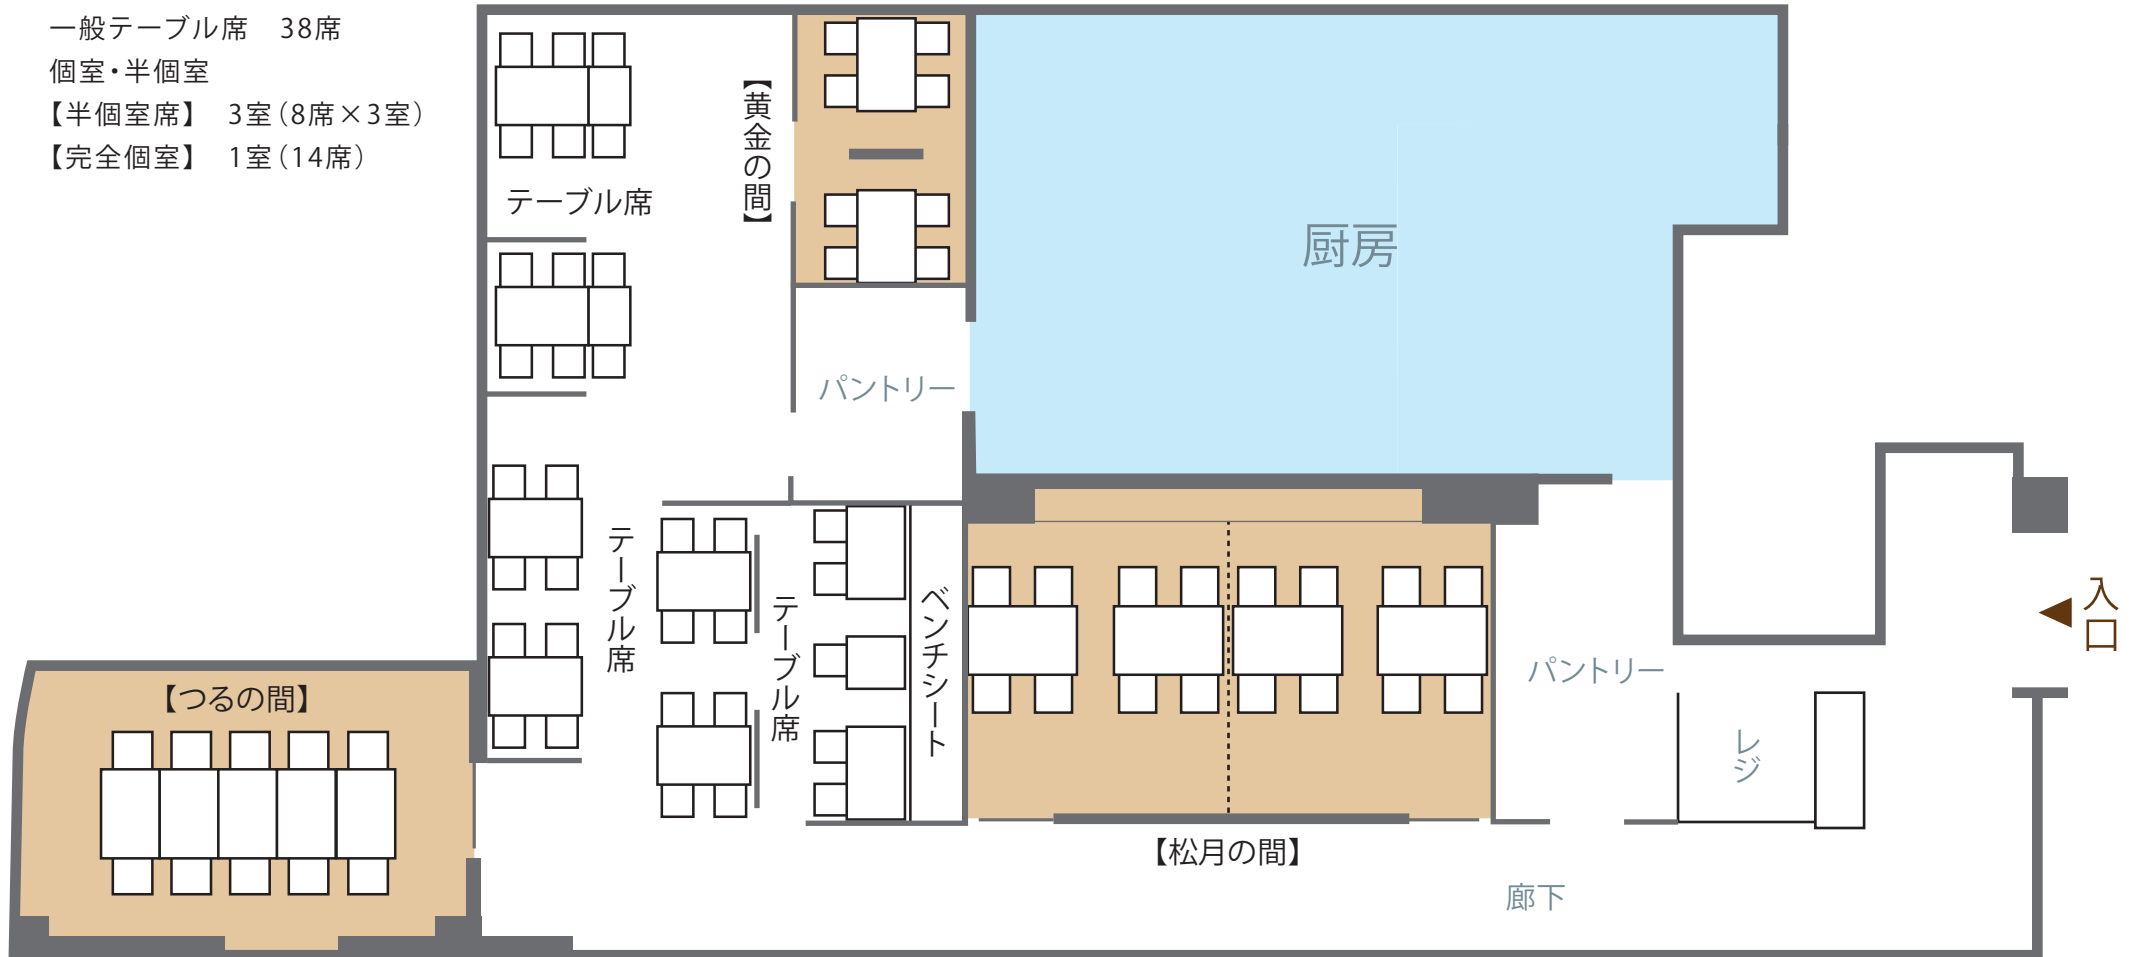

千里阪急ホテル店 お席表

ご宴会の席割りにご利用下さい。

一般テーブル席 38席

個室・半個室

【半個室席】 3室(8席×3室)

【完全個室】 1室(14席)

▼ 【黄金の間】(個室風椅子席・最大8席)
中央は腰高の仕切りで、扉のない半個室
となります。

▲ 【つるの間】(完全個室・最大14席)

お顔合わせやご法要、大切なお集まりに
お使い頂けるテーブルと椅子の完全個室。
最大14名様まで対応可能です。

▲ 【松月の間】(個室風椅子席・最大16席)

中央は可動式の間仕切りですので、
移動させることで4人席4卓最大16名様
まで対応可能。扉付きの半個室となります。